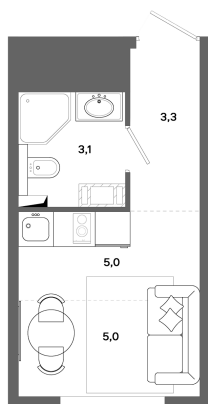

Номер: 194

Студия 16.4 м²

Отсканируйте QR-код и
смотрите на сайте
bazisgroup.ru

КВАРТИРА № 194

~~2 952 000~~ млн ₽

2 443 600 млн ₽

Дом 2 Подъезд 1 Этаж 16

Студия 16,4 М²

2 443 600 руб.

В ипотеку от 10 256 руб.

Черновая отделка

во двор

Проект	Столица	Корпус	Дом №2
Этаж	16	Секция	1
Сдача	3 кв. 2026		

15.04.2026 00:01 (Мск)

Не является публичной офертой, цена может быть скорректирована. Информация взята с сайта «bazisgroup.ru»

На генплане
Дом №2

Студия 16.4 м²

15.04.2026 00:01 (Мск)

Не является публичной офертой, цена может быть скорректирована. Информация взята с сайта «bazisgroup.ru»