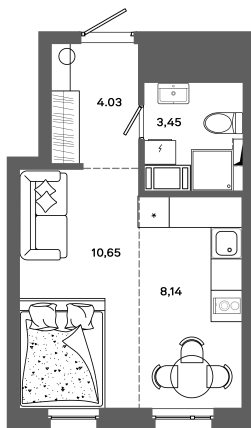

Номер: 280

Студия 26.27 м²

Отсканируйте QR-код и
смотрите на сайте
bazisgroup.ru

4 465 900 руб.

во двор

В ипотеку от 18 743 руб.

Проект	Столица	Корпус	Дом №1
Этаж	17	Секция	1
Сдача	Сдан		

14.04.2026 04:44 (Мск)

Не является публичной офертой, цена может быть скорректирована. Информация взята с сайта «bazisgroup.ru»

На генплане
Дом №1

Студия 26.27 м²

14.04.2026 04:44 (Мск)

Не является публичной офертой, цена может быть скорректирована. Информация взята с сайта «bazisgroup.ru»