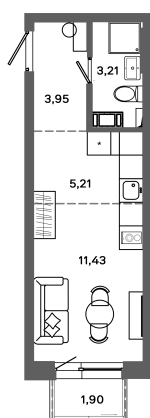

Номер: 429

Студия 24.37 м²

Отсканируйте QR-код и
смотрите на сайте
bazisgroup.ru

4 142 900 руб.

В ипотеку от 17 388 руб.

во двор

Проект	Столица	Корпус	Дом №1
Этаж	6	Секция	2
Сдача	Сдан		

14.04.2026 16:58 (Мск)

Не является публичной офертой, цена может быть скорректирована. Информация взята с сайта «bazisgroup.ru»

На генплане
Дом №1

Студия 24.37 м²

14.04.2026 16:58 (Мск)

Не является публичной офертой, цена может быть скорректирована. Информация взята с сайта «bazisgroup.ru»