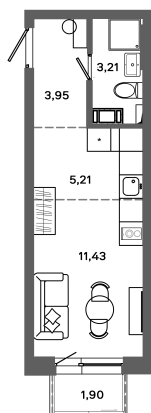

Номер: 429

Студия 23.8 м²

Отсканируйте QR-код и
смотрите на сайте
bazisgroup.ru

4 142 900 руб.

В ипотеку от 17 388 руб.

во двор

Проект	Столица	Этаж	6
Секция	Дом №1	Сдача	Сдан

29.05.2026 20:59 (Мск)

Не является публичной офертой, цена может быть скорректирована.
Информация взята с сайта «bazisgroup.ru».

Студия 23.8 м²

29.05.2026 20:59 (Мск)

Не является публичной офертой, цена может быть скорректирована.
Информация взята с сайта «bazisgroup.ru».