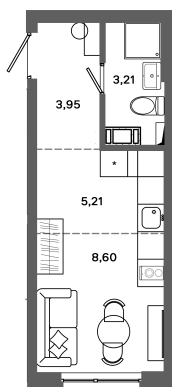

Номер: 351

Студия 20.97 м²

Отсканируйте QR-код и
смотрите на сайте
bazisgroup.ru

3 774 600 руб.

В ипотеку от 15 842 руб.

во двор

Проект	Столица	Корпус	Дом №1
Этаж	2	Секция	2
Сдача	Сдан		

14.04.2026 17:19 (Мск)

Не является публичной офертой, цена может быть скорректирована. Информация взята с сайта «bazisgroup.ru»

На генплане
Дом №1

Студия 20.97 м²

14.04.2026 17:19 (Мск)

Не является публичной офертой, цена может быть скорректирована. Информация взята с сайта «bazisgroup.ru»