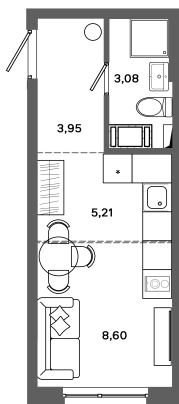

Номер: 219

Студия 20.8 м²

Отсканируйте QR-код и
смотрите на сайте
bazisgroup.ru

3 751 200 руб.

В ипотеку от 15 744 руб.

во двор

Проект	Столица	Этаж	13
Секция	Дом №1	Сдача	Сдан

13.06.2026 03:42 (Мск)

Не является публичной офертой, цена может быть скорректирована.
Информация взята с сайта «bazisgroup.ru».

Студия 20.8 м²

13.06.2026 03:42 (Мск)

Не является публичной офертой, цена может быть скорректирована.
Информация взята с сайта «bazisgroup.ru».