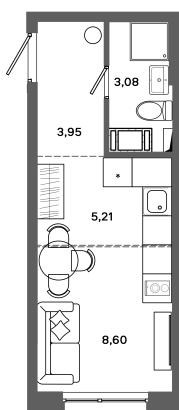

# Студия 20.84 м<sup>2</sup>

Отсканируйте QR-код и  
смотрите на сайте  
bazisgroup.ru

3 751 200 руб.

В ипотеку от 15 744 руб.

во двор

Проект	Столица	Корпус	Дом №1
Этаж	13	Секция	1
Сдача	Сдан		

14.04.2026 08:36 (Мск)

Не является публичной офертой, цена может быть скорректирована. Информация взята с сайта «bazisgroup.ru»

На генплане  
Дом №1

Студия 20.84 м<sup>2</sup>

14.04.2026 08:36 (Мск)

Не является публичной офертой, цена может быть скорректирована. Информация взята с сайта «bazisgroup.ru»