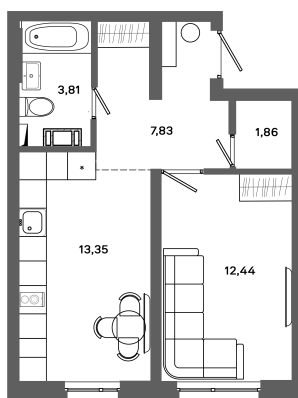

Номер: 628

1 комнатная 39.29 м²

Отсканируйте QR-код и
смотрите на сайте
bazisgroup.ru

6 286 400 руб.

во двор

Проект	Столица	Корпус	Дом №1
Этаж	1	Секция	3
Сдача	Сдан		

14.04.2026 10:04 (Мск)

Не является публичной офертой, цена может быть скорректирована. Информация взята с сайта «bazisgroup.ru»

На генплане Дом №1

1 комнатная 39.29 м²

14.04.2026 10:04 (Мск)

Не является публичной офертой, цена может быть скорректирована. Информация взята с сайта «bazisgroup.ru»