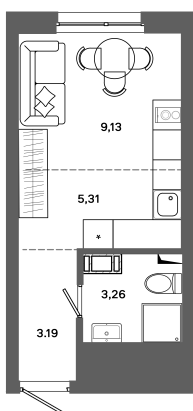

Номер: 442

Студия 20.89 м²

Отсканируйте QR-код и
смотрите на сайте
bazisgroup.ru

3 760 200 руб.

В ипотеку от 15 782 руб.

на ул. Ивана Захарова

Проект	Столица	Корпус	Дом №1
Этаж	7	Секция	2
Сдача	Сдан		

14.04.2026 13:13 (Мск)

Не является публичной офертой, цена может быть скорректирована. Информация взята с сайта «bazisgroup.ru»

На генплане
Дом №1

Студия 20.89 м²

14.04.2026 13:13 (Мск)

Не является публичной офертой, цена может быть скорректирована. Информация взята с сайта «bazisgroup.ru»