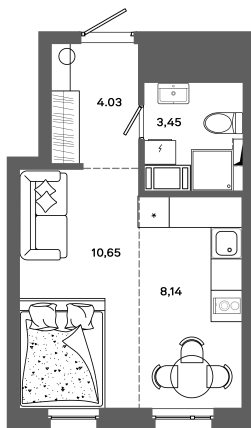

Номер: 299

Студия 26.27 м²

Отсканируйте QR-код и
смотрите на сайте
bazisgroup.ru

4 465 900 руб.

во двор

В ипотеку от 18 743 руб.

Проект	Столица	Корпус	Дом №1
Этаж	18	Секция	1
Сдача	Сдан		

14.04.2026 04:32 (Мск)

Не является публичной офертой, цена может быть скорректирована. Информация взята с сайта «bazisgroup.ru»

На генплане
Дом №1

Студия 26.27 м²

14.04.2026 04:32 (Мск)

Не является публичной офертой, цена может быть скорректирована. Информация взята с сайта «bazisgroup.ru»