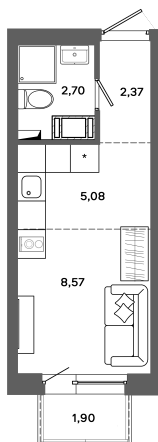

Номер: 207

Студия 19.29 м²

Отсканируйте QR-код и
смотрите на сайте
bazisgroup.ru

3 472 200 руб.

В ипотеку от 14 573 руб.

Чистовая отделка

во двор

Проект	Столица	Корпус	Дом №1
Этаж	13	Секция	1
Сдача	Сдан		

14.04.2026 20:40 (Мск)

Не является публичной офертой, цена может быть скорректирована. Информация взята с сайта «bazisgroup.ru»

На генплане
Дом №1

Студия 19.29 м²

14.04.2026 20:40 (Мск)

Не является публичной офертой, цена может быть скорректирована. Информация взята с сайта «bazisgroup.ru»