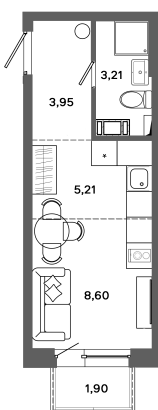

Номер: 111

Студия 21.54 м²

Отсканируйте QR-код и
смотрите на сайте
bazisgroup.ru

3 877 200 руб.

В ипотеку от 16 273 руб.

во двор

Проект	Столица	Корпус	Дом №1
Этаж	7	Секция	1
Сдача	Сдан		

14.04.2026 13:42 (Мск)

Не является публичной офертой, цена может быть скорректирована. Информация взята с сайта «bazisgroup.ru»

На генплане
Дом №1

Студия 21.54 м²

14.04.2026 13:42 (Мск)

Не является публичной офертой, цена может быть скорректирована. Информация взята с сайта «bazisgroup.ru»