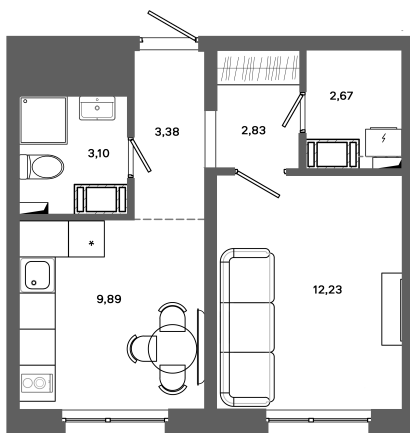

Номер: 255

1 комнатная 34.1 м²

Отсканируйте QR-код и
смотрите на сайте
bazisgroup.ru

5 797 000 руб.

В ипотеку от 24 330 руб.

во двор

Проект	Столица	Корпус	Дом №1
Этаж	15	Секция	1
Сдача	Сдан		

14.04.2026 08:34 (Мск)

Не является публичной офертой, цена может быть скорректирована. Информация взята с сайта «bazisgroup.ru»

На генплане Дом №1

1 комнатная 34.1 м²

14.04.2026 08:34 (Мск)

Не является публичной офертой, цена может быть скорректирована. Информация взята с сайта «bazisgroup.ru»