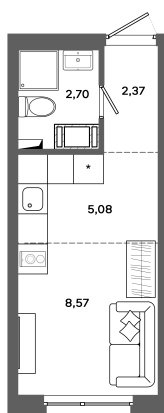

Номер: 261

Студия 18.72 м²

Отсканируйте QR-код и
смотрите на сайте
bazisgroup.ru

3 369 600 руб.

В ипотеку от 14 142 руб.

во двор

Проект	Столица	Корпус	Дом №1
Этаж	16	Секция	1
Сдача	Сдан		

14.04.2026 08:22 (Мск)

Не является публичной офертой, цена может быть скорректирована. Информация взята с сайта «bazisgroup.ru»

На генплане
Дом №1

Студия 18.72 м²

14.04.2026 08:22 (Мск)

Не является публичной офертой, цена может быть скорректирована. Информация взята с сайта «bazisgroup.ru»