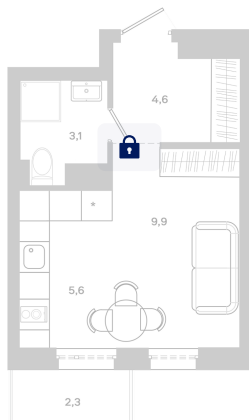

Номер: 88

Студия 23.89 м²

Отсканируйте QR-код и
смотрите на сайте
bazisgroup.ru

КВАРТИРА № 88

АКЦИЯ

~~4 300 200~~ млн р

3 655 170 млн р

Дом 8 Подъезд 1 Этаж 15

Студия 23,89 М²

Цена по запросу

Черновая отделка

во двор

С балконом

Проект	Столица	Этаж	15
Секция	Дом № 8	Сдача	4 кв. 2026

27.06.2026 19:26 (Мск)

Не является публичной офертой, цена может быть скорректирована.
Информация взята с сайта «bazisgroup.ru».

На этаже 15

Студия 23.89 м²

27.06.2026 19:26 (Мск)

Не является публичной офертой, цена может быть скорректирована.
Информация взята с сайта «bazisgroup.ru».

Студия 23.89 м²

27.06.2026 19:26 (Мск)

Не является публичной офертой, цена может быть скорректирована.
Информация взята с сайта «bazisgroup.ru».