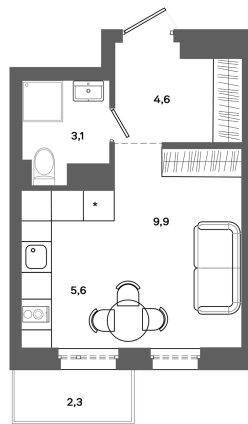

# Студия 23.89 м<sup>2</sup>

Отсканируйте QR-код и  
смотрите на сайте  
bazisgroup.ru

КВАРТИРА № 88

**АКЦИЯ**

~~4 300 200~~ млн р

**3 655 170** млн р

Дом 8 Подъезд 1 Этаж 15

Студия 23,89 м<sup>2</sup>

**3 655 170 руб.**

В ипотеку от 15 341 руб.

Черновая отделка

во двор

С балконом

Проект	Столица	Корпус	Дом № 8
Этаж	15	Секция	1
Сдача	4 кв. 2026		

14.04.2026 06:51 (Мск)

Не является публичной офертой, цена может быть скорректирована. Информация взята с сайта «bazisgroup.ru»

На этаже 15

Студия 23.89 м<sup>2</sup>

14.04.2026 06:51 (Мск)

Не является публичной офертой, цена может быть скорректирована. Информация взята с сайта «bazisgroup.ru»

На генплане  
Дом № 8

Студия 23.89 м<sup>2</sup>