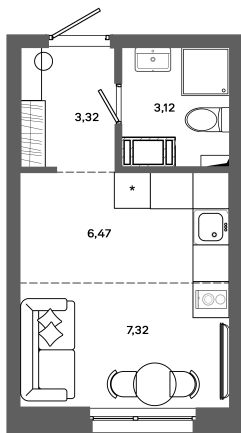

Номер: 529

Студия 20.23 м²

Отсканируйте QR-код и
смотрите на сайте
bazisgroup.ru

3 641 400 руб.

В ипотеку от 15 283 руб.

во двор

Проект	Столица	Корпус	Дом №1
Этаж	12	Секция	2
Сдача	Сдан		

14.04.2026 13:40 (Мск)

Не является публичной офертой, цена может быть скорректирована. Информация взята с сайта «bazisgroup.ru»

На генплане
Дом №1

Студия 20.23 м²

14.04.2026 13:40 (Мск)

Не является публичной офертой, цена может быть скорректирована. Информация взята с сайта «bazisgroup.ru»