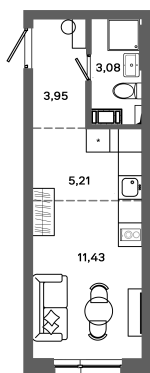

Номер: 560

Студия 23.67 м²

Отсканируйте QR-код и
смотрите на сайте
bazisgroup.ru

4 023 900 руб.

В ипотеку от 16 888 руб.

во двор

Проект	Столица	Корпус	Дом №1
Этаж	13	Секция	2
Сдача	Сдан		

14.04.2026 13:46 (Мск)

Не является публичной офертой, цена может быть скорректирована. Информация взята с сайта «bazisgroup.ru»

На генплане
Дом №1

Студия 23.67 м²

14.04.2026 13:46 (Мск)

Не является публичной офертой, цена может быть скорректирована. Информация взята с сайта «bazisgroup.ru»