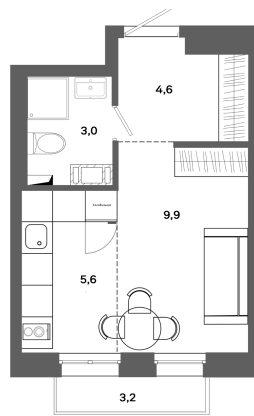

Номер: 43

Студия 24.06 м²

Отсканируйте QR-код и
смотрите на сайте
bazisgroup.ru

КВАРТИРА № 43

~~4 715 760 млн р~~

4 234 560 млн р

Дом 9 Подъезд 1 Этаж 9

Студия 24,06 м²

4 234 560 руб.

В ипотеку от 17 772 руб.

Черновая отделка

окна в сторону соседнего жк

С балконом

Проект	Столица	Корпус	Дом №9
Этаж	9	Секция	1
Сдача	Сдан		

14.04.2026 20:40 (Мск)

Не является публичной офертой, цена может быть скорректирована. Информация взята с сайта «bazisgroup.ru»

На этаже 9

Студия 24.06 м²

14.04.2026 20:40 (Мск)

Не является публичной офертой, цена может быть скорректирована. Информация взята с сайта «bazisgroup.ru»

На генплане
Дом №9

Студия 24.06 м²

14.04.2026 20:40 (Мск)