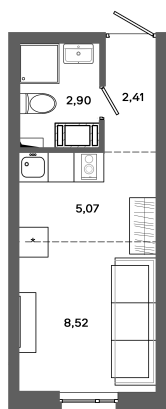

Номер: 954

Студия 18.9 м²

Отсканируйте QR-код и
смотрите на сайте
bazisgroup.ru

2 740 500 руб.

В ипотеку от 11 502 руб.

во двор

Проект	Столица	Корпус	Дом №1
Этаж	19	Секция	3
Сдача	Сдан		

14.04.2026 06:48 (Мск)

Не является публичной офертой, цена может быть скорректирована. Информация взята с сайта «bazisgroup.ru»

На генплане
Дом №1

Студия 18.9 м²

14.04.2026 06:48 (Мск)

Не является публичной офертой, цена может быть скорректирована. Информация взята с сайта «bazisgroup.ru»