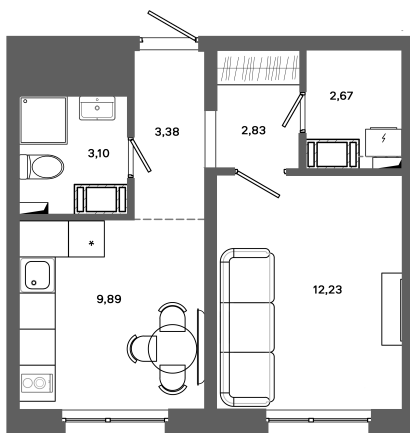

Номер: 166

1 комнатная 34.1 м²

Отсканируйте QR-код и
смотрите на сайте
bazisgroup.ru

5 797 000 руб.

В ипотеку от 24 330 руб.

во двор

Проект	Столица	Корпус	Дом №1
Этаж	10	Секция	1
Сдача	Сдан		

20.04.2026 12:00 (Мск)

Не является публичной офертой, цена может быть скорректирована. Информация взята с сайта «bazisgroup.ru»

На генплане
Дом №1

1 комнатная 34.1 м²

20.04.2026 12:00 (Мск)

Не является публичной офертой, цена может быть скорректирована. Информация взята с сайта «bazisgroup.ru»