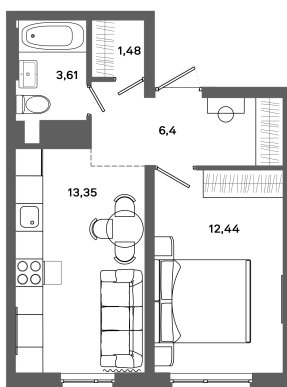

Номер: 922

1 комнатная 37.28 м²

Отсканируйте QR-код и
смотрите на сайте
bazisgroup.ru

5 368 320 руб.

во двор

Проект	Столица	Корпус	Дом №1
Этаж	18	Секция	3
Сдача	Сдан		

14.04.2026 10:25 (Мск)

Не является публичной офертой, цена может быть скорректирована. Информация взята с сайта «bazisgroup.ru»

На генплане Дом №1

1 комнатная 37.28 м²

14.04.2026 10:25 (Мск)

Не является публичной офертой, цена может быть скорректирована. Информация взята с сайта «bazisgroup.ru»