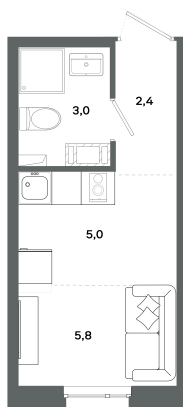

Номер: 227

Студия 16.2 м²

Отсканируйте QR-код и
смотрите на сайте
bazisgroup.ru

2 916 000 руб.

В ипотеку от 12 239 руб.

Черновая отделка

во двор

Проект	Столица	Корпус	Дом №2
Этаж	3	Секция	2
Сдача	3 кв. 2026		

14.04.2026 13:31 (Мск)

Не является публичной офертой, цена может быть скорректирована. Информация взята с сайта «bazisgroup.ru»

На генплане
Дом №2

Студия 16.2 м²

14.04.2026 13:31 (Мск)

Не является публичной офертой, цена может быть скорректирована. Информация взята с сайта «bazisgroup.ru»