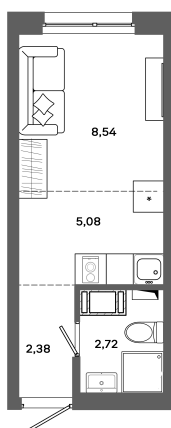

Номер: 216

Студия 18.72 м²

Отсканируйте QR-код и
смотрите на сайте
bazisgroup.ru

3 369 600 руб.

В ипотеку от 14 142 руб.

на ул. Ивана Захарова

Проект	Столица	Корпус	Дом №1
Этаж	13	Секция	1
Сдача	Сдан		

14.04.2026 20:40 (Мск)

Не является публичной офертой, цена может быть скорректирована. Информация взята с сайта «bazisgroup.ru»

На генплане
Дом №1

Студия 18.72 м²

14.04.2026 20:40 (Мск)

Не является публичной офертой, цена может быть скорректирована. Информация взята с сайта «bazisgroup.ru»