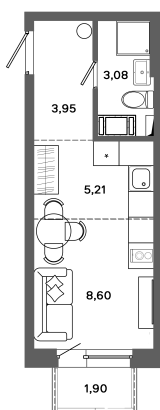

Номер: 326

# Студия 21.41 м<sup>2</sup>

Отсканируйте QR-код и  
смотрите на сайте  
bazisgroup.ru

3 853 800 руб.

В ипотеку от 16 174 руб.

во двор

Проект	Столица	Корпус	Дом №1
Этаж	19	Секция	1
Сдача	Сдан		

14.04.2026 10:06 (Мск)

Не является публичной офертой, цена может быть скорректирована. Информация взята с сайта «bazisgroup.ru»

На генплане  
Дом №1

Студия 21.41 м<sup>2</sup>

14.04.2026 10:06 (Мск)

Не является публичной офертой, цена может быть скорректирована. Информация взята с сайта «bazisgroup.ru»