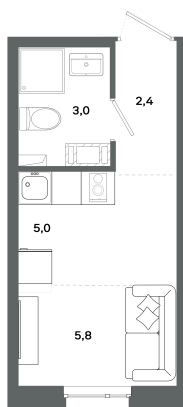

Номер: 253

Студия 16.2 м²

Отсканируйте QR-код и
смотрите на сайте
bazisgroup.ru

2 916 000 руб.

В ипотеку от 12 239 руб.

Черновая отделка

во двор

Проект	Столица	Корпус	Дом №2
Этаж	5	Секция	2
Сдача	3 кв. 2026		

14.04.2026 13:34 (Мск)

Не является публичной офертой, цена может быть скорректирована. Информация взята с сайта «bazisgroup.ru»

На генплане Дом №2

Студия 16.2 м²

14.04.2026 13:34 (Мск)

Не является публичной офертой, цена может быть скорректирована. Информация взята с сайта «bazisgroup.ru»