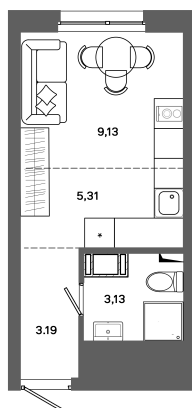

Номер: 536

Студия 20.76 м²

Отсканируйте QR-код и
смотрите на сайте
bazisgroup.ru

3 736 800 руб.

В ипотеку от 15 683 руб.

на ул. Ивана Захарова

Проект	Столица	Корпус	Дом №1
Этаж	12	Секция	2
Сдача	Сдан		

14.04.2026 13:24 (Мск)

Не является публичной офертой, цена может быть скорректирована. Информация взята с сайта «bazisgroup.ru»

На генплане
Дом №1

Студия 20.76 м²

14.04.2026 13:24 (Мск)

Не является публичной офертой, цена может быть скорректирована. Информация взята с сайта «bazisgroup.ru»