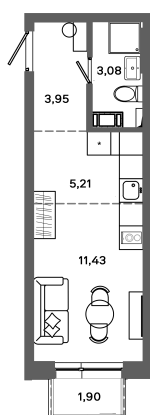

Номер: 503

Студия 24.24 м²

Отсканируйте QR-код и
смотрите на сайте
bazisgroup.ru

4 120 800 руб.

В ипотеку от 17 295 руб.

во двор

Проект	Столица	Корпус	Дом №1
Этаж	10	Секция	2
Сдача	Сдан		

14.04.2026 13:23 (Мск)

Не является публичной офертой, цена может быть скорректирована. Информация взята с сайта «bazisgroup.ru»

На генплане
Дом №1

Студия 24.24 м²

14.04.2026 13:23 (Мск)

Не является публичной офертой, цена может быть скорректирована. Информация взята с сайта «bazisgroup.ru»