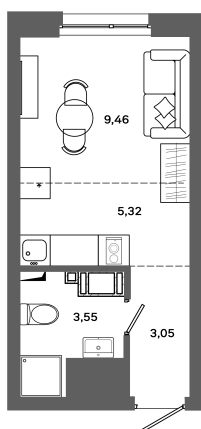

Номер: 929

Студия 21.38 м²

Отсканируйте QR-код и
смотрите на сайте
bazisgroup.ru

3 100 100 руб.

В ипотеку от 13 011 руб.

на ул. Ивана Захарова

Проект	Столица	Корпус	Дом №1
Этаж	18	Секция	3
Сдача	Сдан		

14.04.2026 17:00 (Мск)

Не является публичной офертой, цена может быть скорректирована. Информация взята с сайта «bazisgroup.ru»

На генплане
Дом №1

Студия 21.38 м²

14.04.2026 17:00 (Мск)

Не является публичной офертой, цена может быть скорректирована. Информация взята с сайта «bazisgroup.ru»