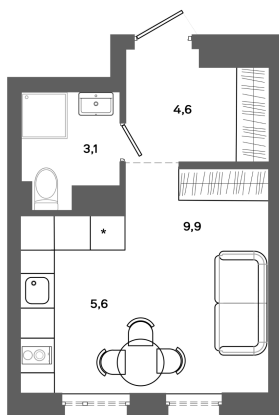

Номер: 46

Студия 23.2 м²

Отсканируйте QR-код и
смотрите на сайте
bazisgroup.ru

КВАРТИРА № 46

АКЦИЯ

~~3 969 705 млн р~~

3 549 600 млн р

Дом 8 Подъезд 1 Этаж 8

Студия 23,2 м²

3 549 600 руб.

В ипотеку от 14 898 руб.

Черновая отделка

во двор

Проект	Столица	Корпус	Дом № 8
Этаж	8	Секция	1
Сдача	4 кв. 2026		

14.04.2026 06:52 (Мск)

Не является публичной офертой, цена может быть скорректирована. Информация взята с сайта «bazisgroup.ru»

На этаже 8

Студия 23.2 м²

14.04.2026 06:52 (Мск)

Не является публичной офертой, цена может быть скорректирована. Информация взята с сайта «bazisgroup.ru»

На генплане
Дом № 8

Студия 23.2 м²

14.04.2026 06:52 (Мск)