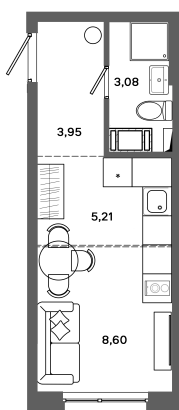

Номер: 290

Студия 20.84 м²

Отсканируйте QR-код и
смотрите на сайте
bazisgroup.ru

3 751 200 руб.

В ипотеку от 15 744 руб.

Евроремонт

во двор

Проект	Столица	Корпус	Дом №1
Этаж	17	Секция	1
Сдача	Сдан		

14.04.2026 08:23 (Мск)

Не является публичной офертой, цена может быть скорректирована. Информация взята с сайта «bazisgroup.ru»

На генплане
Дом №1

Студия 20.84 м²

14.04.2026 08:23 (Мск)

Не является публичной офертой, цена может быть скорректирована. Информация взята с сайта «bazisgroup.ru»