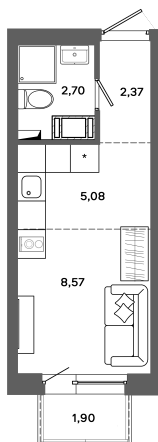

Номер: 315

Студия 19.29 м²

Отсканируйте QR-код и
смотрите на сайте
bazisgroup.ru

3 472 200 руб.

В ипотеку от 14 573 руб.

во двор

Проект	Столица	Корпус	Дом №1
Этаж	19	Секция	1
Сдача	Сдан		

14.04.2026 13:09 (Мск)

Не является публичной офертой, цена может быть скорректирована. Информация взята с сайта «bazisgroup.ru»

На генплане
Дом №1

Студия 19.29 м²

14.04.2026 13:09 (Мск)

Не является публичной офертой, цена может быть скорректирована. Информация взята с сайта «bazisgroup.ru»