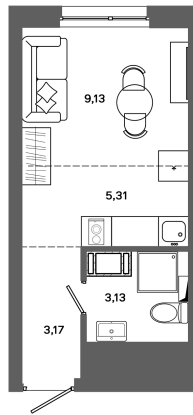

Номер: 842

Студия 20.74 м²

Отсканируйте QR-код и
смотрите на сайте
bazisgroup.ru

КВАРТИРА № 842

АКЦИЯ

~~3 525 800~~ млн р

3 339 140 млн р

Дом 1 Подъезд 3 Этаж 13

Студия 20,74 м²

3 339 140 руб.

В ипотеку от 14 014 руб.

на ул. Ивана Захарова

Проект	Столица	Корпус	Дом №1
Этаж	13	Секция	3
Сдача	Сдан		

14.04.2026 05:00 (Мск)

Не является публичной офертой, цена может быть скорректирована. Информация взята с сайта «bazisgroup.ru»

На генплане Дом №1

Студия 20.74 м²

14.04.2026 05:00 (Мск)

Не является публичной офертой, цена может быть скорректирована. Информация взята с сайта «bazisgroup.ru»