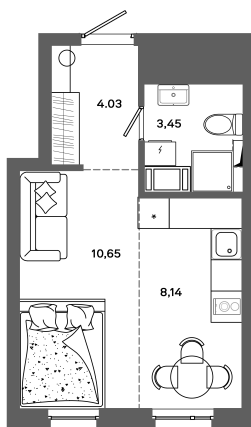

Номер: 262

Студия 25.8 м²

Отсканируйте QR-код и
смотрите на сайте
bazisgroup.ru

4 465 900 руб.

В ипотеку от 18 743 руб.

во двор

Проект	Столица	Этаж	16
Секция	Дом №1	Сдача	Сдан

29.05.2026 20:50 (Мск)

Не является публичной офертой, цена может быть скорректирована.
Информация взята с сайта «bazisgroup.ru».

Студия 25.8 м²

29.05.2026 20:50 (Мск)

Не является публичной офертой, цена может быть скорректирована.
Информация взята с сайта «bazisgroup.ru».