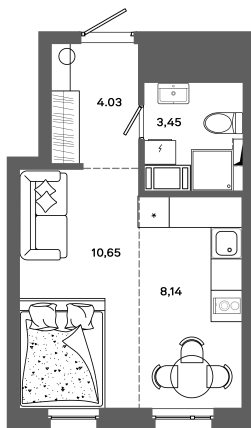

# Студия 26.27 м<sup>2</sup>

Отсканируйте QR-код и  
смотрите на сайте  
bazisgroup.ru

4 465 900 руб.

В ипотеку от 18 743 руб.

во двор

Проект	Столица	Корпус	Дом №1
Этаж	16	Секция	1
Сдача	Сдан		

14.04.2026 04:34 (Мск)

# На генплане Дом №1

Студия 26.27 м<sup>2</sup>

14.04.2026 04:34 (Мск)

Не является публичной офертой, цена может быть скорректирована. Информация взята с сайта «bazisgroup.ru»