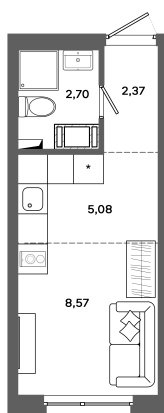

Номер: 225

Студия 18.72 м²

Отсканируйте QR-код и
смотрите на сайте
bazisgroup.ru

3 369 600 руб.

В ипотеку от 14 142 руб.

во двор

Проект	Столица	Корпус	Дом №1
Этаж	14	Секция	1
Сдача	Сдан		

14.04.2026 06:56 (Мск)

Не является публичной офертой, цена может быть скорректирована. Информация взята с сайта «bazisgroup.ru»

На генплане
Дом №1

Студия 18.72 м²

14.04.2026 06:56 (Мск)

Не является публичной офертой, цена может быть скорректирована. Информация взята с сайта «bazisgroup.ru»