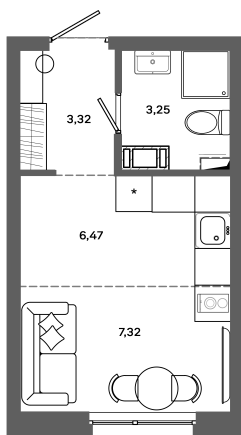

# Студия 20.36 м<sup>2</sup>

Отсканируйте QR-код и  
смотрите на сайте  
bazisgroup.ru

3 664 800 руб.

В ипотеку от 15 381 руб.

во двор

Проект	Столица	Корпус	Дом №1
Этаж	1	Секция	2
Сдача	Сдан		

14.04.2026 20:59 (Мск)