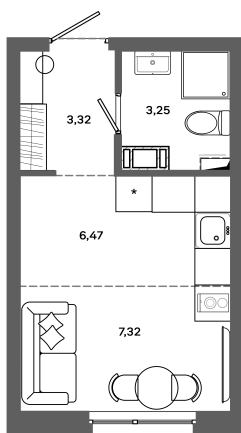

Номер: 332

Студия 20.2 м²

Отсканируйте QR-код и
смотрите на сайте
bazisgroup.ru

3 664 800 руб.

В ипотеку от 15 381 руб.

во двор

Проект	Столица	Этаж	1
Секция	Дом №1	Сдача	Сдан

29.05.2026 22:59 (Мск)

Не является публичной офертой, цена может быть скорректирована.
Информация взята с сайта «bazisgroup.ru».

Студия 20.2 м²

29.05.2026 22:59 (Мск)

Не является публичной офертой, цена может быть скорректирована.
Информация взята с сайта «bazisgroup.ru».