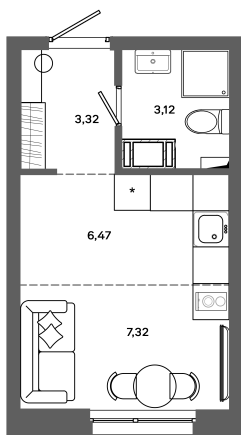

# Студия 20.23 м<sup>2</sup>

Отсканируйте QR-код и  
смотрите на сайте  
bazisgroup.ru

3 641 400 руб.

В ипотеку от 15 283 руб.

во двор

Проект	Столица	Корпус	Дом №1
Этаж	10	Секция	2
Сдача	Сдан		

14.04.2026 20:57 (Мск)