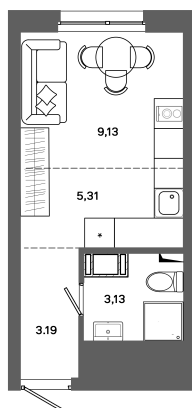

Номер: 574

Студия 20.76 м²

Отсканируйте QR-код и
смотрите на сайте
bazisgroup.ru

3 736 800 руб.

В ипотеку от 15 683 руб.

на ул. Ивана Захарова

Проект	Столица	Корпус	Дом №1
Этаж	14	Секция	2
Сдача	Сдан		

14.04.2026 10:07 (Мск)

Не является публичной офертой, цена может быть скорректирована. Информация взята с сайта «bazisgroup.ru»

На генплане
Дом №1

Студия 20.76 м²

14.04.2026 10:07 (Мск)

Не является публичной офертой, цена может быть скорректирована. Информация взята с сайта «bazisgroup.ru»