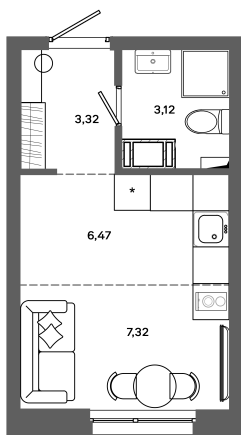

Номер: 586

Студия 20.23 м²

Отсканируйте QR-код и
смотрите на сайте
bazisgroup.ru

3 641 400 руб.

В ипотеку от 15 283 руб.

Евроремонт

во двор

Проект	Столица	Корпус	Дом №1
Этаж	15	Секция	2
Сдача	Сдан		

14.04.2026 10:16 (Мск)

Не является публичной офертой, цена может быть скорректирована. Информация взята с сайта «bazisgroup.ru»

На генплане
Дом №1

Студия 20.23 м²

14.04.2026 10:16 (Мск)

Не является публичной офертой, цена может быть скорректирована. Информация взята с сайта «bazisgroup.ru»