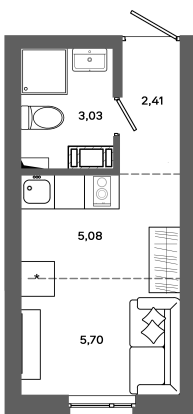

Номер: 684

Студия 16.22 м²

Отсканируйте QR-код и
смотрите на сайте
bazisgroup.ru

3 000 700 руб.

В ипотеку от 12 594 руб.

во двор

Проект	Столица	Корпус	Дом №1
Этаж	4	Секция	3
Сдача	Сдан		

14.04.2026 04:58 (Мск)

Не является публичной офертой, цена может быть скорректирована. Информация взята с сайта «bazisgroup.ru»

На генплане
Дом №1

Студия 16.22 м²

14.04.2026 04:58 (Мск)

Не является публичной офертой, цена может быть скорректирована. Информация взята с сайта «bazisgroup.ru»