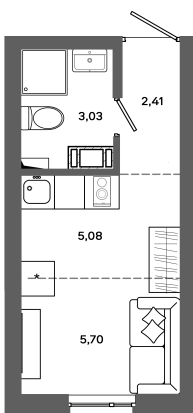

# Студия 16.2 м<sup>2</sup>

Отсканируйте QR-код и  
смотрите на сайте  
bazisgroup.ru

3 000 700 руб.

В ипотеку от 12 594 руб.

во двор

Проект	Столица	Этаж	4
Секция	Дом №1	Сдача	Сдан

30.05.2026 04:46 (Мск)

Не является публичной офертой, цена может быть скорректирована.  
Информация взята с сайта «bazisgroup.ru».