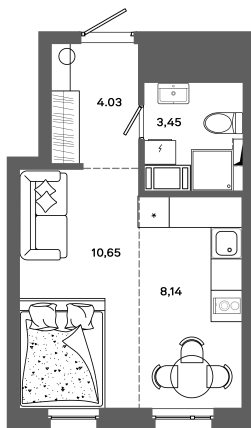

Номер: 208

Студия 26.27 м²

Отсканируйте QR-код и
смотрите на сайте
bazisgroup.ru

4 465 900 руб.

В ипотеку от 18 743 руб.

во двор

Проект	Столица	Корпус	Дом №1
Этаж	13	Секция	1
Сдача	Сдан		

14.04.2026 04:29 (Мск)

Не является публичной офертой, цена может быть скорректирована. Информация взята с сайта «bazisgroup.ru»

На генплане
Дом №1

Студия 26.27 м²

14.04.2026 04:29 (Мск)

Не является публичной офертой, цена может быть скорректирована. Информация взята с сайта «bazisgroup.ru»