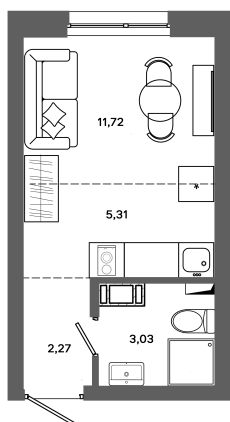

Номер: 945

Студия 22.33 м²

Отсканируйте QR-код и
смотрите на сайте
bazisgroup.ru

3 237 850 руб.

В ипотеку от 13 589 руб.

на ул. Ивана Захарова

Проект	Столица	Корпус	Дом №1
Этаж	19	Секция	3
Сдача	Сдан		

14.04.2026 06:48 (Мск)

Не является публичной офертой, цена может быть скорректирована. Информация взята с сайта «bazisgroup.ru»

На генплане
Дом №1

Студия 22.33 м²

14.04.2026 06:48 (Мск)

Не является публичной офертой, цена может быть скорректирована. Информация взята с сайта «bazisgroup.ru»