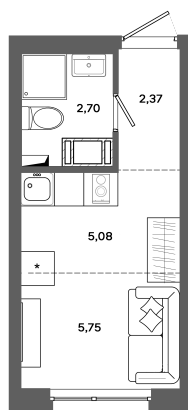

Номер: 189

Студия 15.9 м²

Отсканируйте QR-код и
смотрите на сайте
bazisgroup.ru

2 941 500 руб.

В ипотеку от 12 346 руб.

во двор

Проект	Столица	Корпус	Дом №1
Этаж	12	Секция	1
Сдача	Сдан		

14.04.2026 08:25 (Мск)

Не является публичной офертой, цена может быть скорректирована. Информация взята с сайта «bazisgroup.ru»

На генплане
Дом №1

Студия 15.9 м²

14.04.2026 08:25 (Мск)

Не является публичной офертой, цена может быть скорректирована. Информация взята с сайта «bazisgroup.ru»