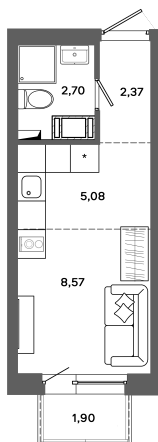

Номер: 243

Студия 19.29 м²

Отсканируйте QR-код и
смотрите на сайте
bazisgroup.ru

3 472 200 руб.

В ипотеку от 14 573 руб.

во двор

Проект	Столица	Корпус	Дом №1
Этаж	15	Секция	1
Сдача	Сдан		

14.04.2026 23:57 (Мск)

Не является публичной офертой, цена может быть скорректирована. Информация взята с сайта «bazisgroup.ru»

На генплане
Дом №1

Студия 19.29 м²

14.04.2026 23:57 (Мск)

Не является публичной офертой, цена может быть скорректирована. Информация взята с сайта «bazisgroup.ru»