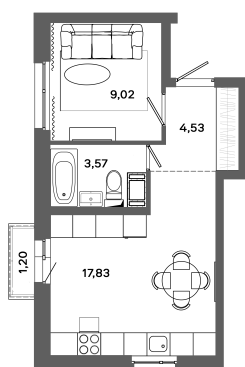

Номер: 245

1 комнатная 35.31 м²

Отсканируйте QR-код и
смотрите на сайте
bazisgroup.ru

6 002 700 руб.

В ипотеку от 25 193 руб.

торцевая во двор

Проект	Столица	Корпус	Дом №1
Этаж	15	Секция	1
Сдача	Сдан		

14.04.2026 13:41 (Мск)

Не является публичной офертой, цена может быть скорректирована. Информация взята с сайта «bazisgroup.ru»

На генплане
Дом №1

1 комнатная 35.31 м²

14.04.2026 13:41 (Мск)

Не является публичной офертой, цена может быть скорректирована. Информация взята с сайта «bazisgroup.ru»