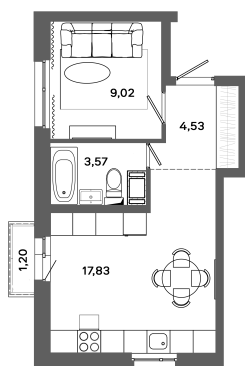

# 1 комнатная 34.8 м<sup>2</sup>

Отсканируйте QR-код и  
смотрите на сайте  
bazisgroup.ru

6 002 700 руб.

В ипотеку от 25 193 руб.

торцевая во двор

Проект	Столица	Этаж	15
Секция	Дом №1	Сдача	Сдан

30.05.2026 02:04 (Мск)