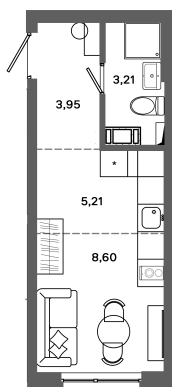

Номер: 391

Студия 20.97 м²

Отсканируйте QR-код и
смотрите на сайте
bazisgroup.ru

3 774 600 руб.

В ипотеку от 15 842 руб.

во двор

Проект	Столица	Корпус	Дом №1
Этаж	4	Секция	2
Сдача	Сдан		

14.04.2026 05:01 (Мск)

Не является публичной офертой, цена может быть скорректирована. Информация взята с сайта «bazisgroup.ru»

На генплане
Дом №1

Студия 20.97 м²

14.04.2026 05:01 (Мск)

Не является публичной офертой, цена может быть скорректирована. Информация взята с сайта «bazisgroup.ru»