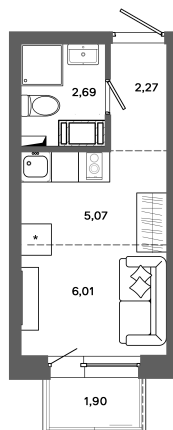

Номер: 187

Студия 16.61 м²

Отсканируйте QR-код и
смотрите на сайте
bazisgroup.ru

3 072 850 руб.

В ипотеку от 12 897 руб.

во двор

Проект	Столица	Корпус	Дом №1
Этаж	11	Секция	1
Сдача	Сдан		

14.04.2026 13:36 (Мск)

Не является публичной офертой, цена может быть скорректирована. Информация взята с сайта «bazisgroup.ru»

На генплане
Дом №1

Студия 16.61 м²

14.04.2026 13:36 (Мск)

Не является публичной офертой, цена может быть скорректирована. Информация взята с сайта «bazisgroup.ru»