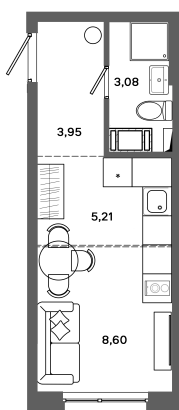

Номер: 237

Студия 20.84 м²

Отсканируйте QR-код и
смотрите на сайте
bazisgroup.ru

3 751 200 руб.

В ипотеку от 15 744 руб.

во двор

Проект	Столица	Корпус	Дом №1
Этаж	14	Секция	1
Сдача	Сдан		

14.04.2026 10:15 (Мск)

Не является публичной офертой, цена может быть скорректирована. Информация взята с сайта «bazisgroup.ru»

На генплане
Дом №1

Студия 20.84 м²

14.04.2026 10:15 (Мск)

Не является публичной офертой, цена может быть скорректирована. Информация взята с сайта «bazisgroup.ru»