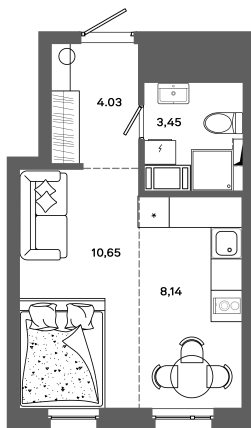

Номер: 316

Студия 26.27 м²

Отсканируйте QR-код и
смотрите на сайте
bazisgroup.ru

4 465 900 руб.

во двор

В ипотеку от 18 743 руб.

Проект	Столица	Корпус	Дом №1
Этаж	19	Секция	1
Сдача	Сдан		

14.04.2026 04:38 (Мск)

Не является публичной офертой, цена может быть скорректирована. Информация взята с сайта «bazisgroup.ru»

На генплане
Дом №1

Студия 26.27 м²

14.04.2026 04:38 (Мск)

Не является публичной офертой, цена может быть скорректирована. Информация взята с сайта «bazisgroup.ru»