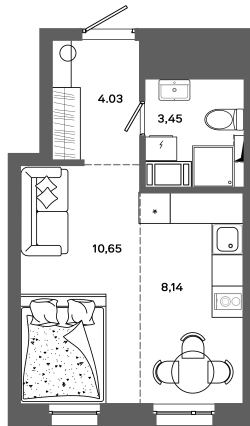

Номер: 316

Студия 25.8 м²

Отсканируйте QR-код и
смотрите на сайте
bazisgroup.ru

4 465 900 руб.

В ипотеку от 18 743 руб.

во двор

Проект	Столица	Этаж	19
Секция	Дом №1	Сдача	Сдан

29.05.2026 20:53 (Мск)

Не является публичной офертой, цена может быть скорректирована.
Информация взята с сайта «bazisgroup.ru».

Студия 25.8 м²

29.05.2026 20:53 (Мск)

Не является публичной офертой, цена может быть скорректирована.
Информация взята с сайта «bazisgroup.ru».