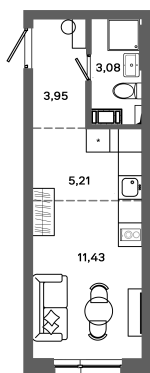

Номер: 522

Студия 23.67 м²

Отсканируйте QR-код и
смотрите на сайте
bazisgroup.ru

4 023 900 руб.

В ипотеку от 16 888 руб.

во двор

Проект	Столица	Корпус	Дом №1
Этаж	11	Секция	2
Сдача	Сдан		

14.04.2026 13:27 (Мск)

Не является публичной офертой, цена может быть скорректирована. Информация взята с сайта «bazisgroup.ru»

На генплане
Дом №1

Студия 23.67 м²

14.04.2026 13:27 (Мск)

Не является публичной офертой, цена может быть скорректирована. Информация взята с сайта «bazisgroup.ru»