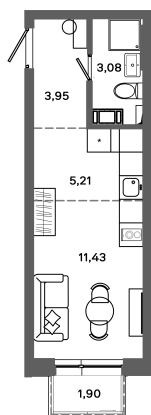

Номер: 541

Студия 24.24 м²

Отсканируйте QR-код и
смотрите на сайте
bazisgroup.ru

4 120 800 руб.

В ипотеку от 17 295 руб.

во двор

Проект	Столица	Корпус	Дом №1
Этаж	12	Секция	2
Сдача	Сдан		

14.04.2026 13:32 (Мск)

Не является публичной офертой, цена может быть скорректирована. Информация взята с сайта «bazisgroup.ru»

На генплане
Дом №1

Студия 24.24 м²

14.04.2026 13:32 (Мск)

Не является публичной офертой, цена может быть скорректирована. Информация взята с сайта «bazisgroup.ru»