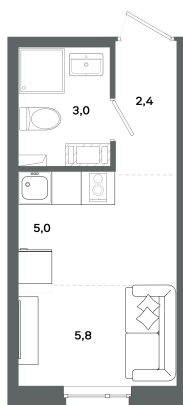

Номер: 240

Студия 16.2 м²

Отсканируйте QR-код и
смотрите на сайте
bazisgroup.ru

2 916 000 руб.

В ипотеку от 12 239 руб.

Черновая отделка

во двор

Проект	Столица	Корпус	Дом №2
Этаж	4	Секция	2
Сдача	3 кв. 2026		

14.04.2026 13:44 (Мск)

Не является публичной офертой, цена может быть скорректирована. Информация взята с сайта «bazisgroup.ru»

На генплане Дом №2

Студия 16.2 м²

14.04.2026 13:44 (Мск)

Не является публичной офертой, цена может быть скорректирована. Информация взята с сайта «bazisgroup.ru»