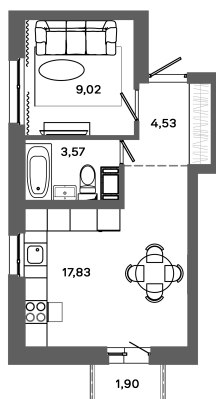

Номер: 300

1 комнатная 34.8 м²

Отсканируйте QR-код и
смотрите на сайте
bazisgroup.ru

6 038 400 руб.

В ипотеку от 25 343 руб.

торцевая во двор

Проект	Столица	Этаж	18
Секция	Дом №1	Сдача	Сдан

30.05.2026 08:28 (Мск)

Не является публичной офертой, цена может быть скорректирована.
Информация взята с сайта «bazisgroup.ru».

1 комнатная 34.8 м²

30.05.2026 08:28 (Мск)

Не является публичной офертой, цена может быть скорректирована.
Информация взята с сайта «bazisgroup.ru».