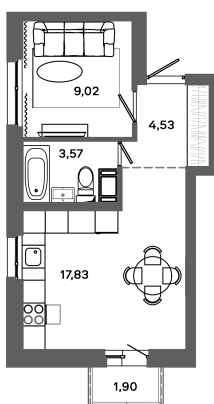

# 1 комнатная 35.52 м<sup>2</sup>

Отсканируйте QR-код и  
смотрите на сайте  
bazisgroup.ru

## 6 038 400 руб.

В ипотеку от 25 343 руб.

торцевая во двор

Проект	Столица	Корпус	Дом №1
Этаж	18	Секция	1
Сдача	Сдан		

14.04.2026 13:08 (Мск)

Не является публичной офертой, цена может быть скорректирована. Информация взята с сайта «bazisgroup.ru»

На генплане  
Дом №1

1 комнатная 35.52 м<sup>2</sup>

14.04.2026 13:08 (Мск)

Не является публичной офертой, цена может быть скорректирована. Информация взята с сайта «bazisgroup.ru»